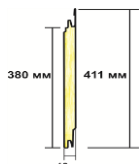

При оплате  
наличными скидка  
12%

**Фасадные панели DIVIN**

S  
полезная,  
м2

Размеры , мм

Цена руб.

Розница

шт.

м2

1,444

3800x380x16

1500

**1039**

A5W7S-001, A2Q6-001, A2W7S-001, A3W7S-001, AE7S-001, AH9-2104, AH9-2122

1,444

3800x380x16

1526

3800x380x16

1760

**1219**

Угол внутренний/ внешний

380x50x50

166

Межпанельный декоративный профиль

-

380x40x10

166

Гнездо межпанельного стыка 3000\*37,6\*12мм

3000\*37,6\*12

878

Стартовая деталь 3000\*20\*18,5мм

-

3000\*20\*18,5